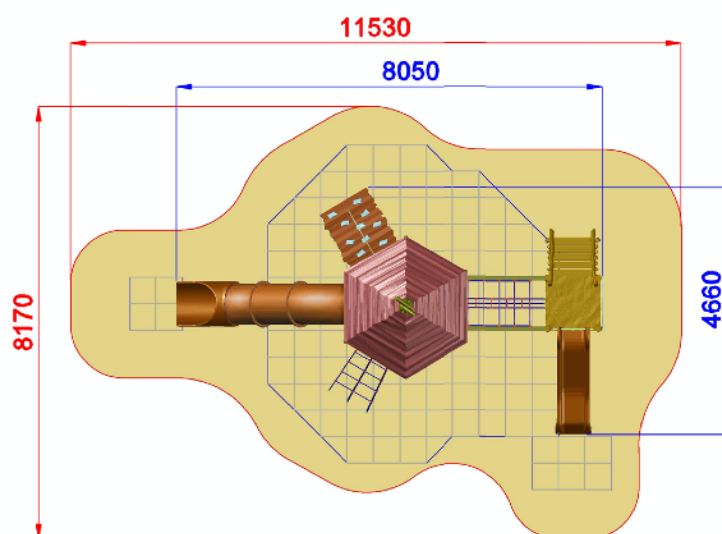

**AF802.SWE-14stylePRIMITIV - GIULIETTA E ROMEO CON TUBO PRIMITIV**

Dimensioni  
Lungh. x Largh. x Alt.  
cm

805x466x420 cm

Dimensioni  
Lungh. x Largh. x Alt.  
cm

1153x817 cm

Pavimentazione  
Antitrauma  
Necessaria

30 Mq  
Pav. con HIC 150

Altezza di caduta  
cm

< 150 cm

Struttura realizzata in conformità alle normative UNI-EN 1176:2018

**Area di sicurezza / Safety area 62mq**  
**Area di Impatto / Impact area 30mq**  
**Altezza Max di Caduta / Max falling height 1.40m**

**Altezza di caduta / Falling height: 1400 mm**