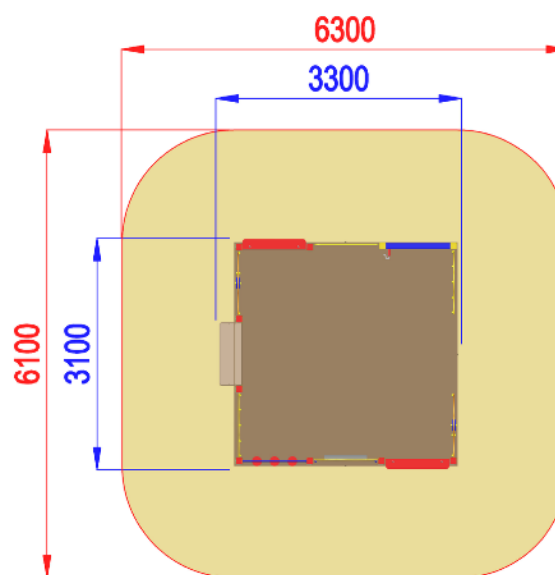

V0300.BV-4 style PRIMITIV - VILLAGE INCLUSIVE PRIMITIV

Dimensioni  
Lungh. x Largh. x Alt.  
cm

330x310x230 cm

Dimensioni  
Lungh. x Largh. x Alt.  
cm

630x610 cm

Pavimentazione  
Antitrauma  
Necessaria

35 Mq  
Terreno Vegetale

Altezza di caduta  
cm

< 60 cm

Struttura realizzata in conformità alle normative UNI-EN 1176:2018

Area di sicurezza / Safety area 35mq