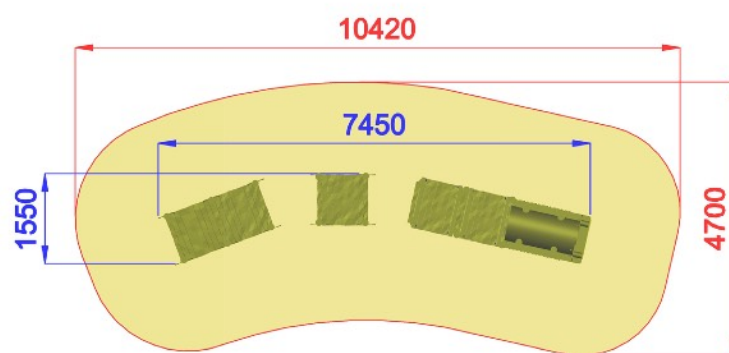

FF300 style PRIMITIV - TRENO PRIMITIV

Dimensioni
Lungh. x Largh. x Alt.
cm

745x155x200 cm

Dimensioni
Lungh. x Largh. x Alt.
cm

1042x470 cm

Pavimentazione
Antitrauma
Necessaria

40 mq Mq
Terreno Vegetale

Altezza di caduta
cm

< 60 cm

Struttura realizzata in conformità alle normative UNI-EN 1176:2018

Area di Sicurezza / Safety area 40mq