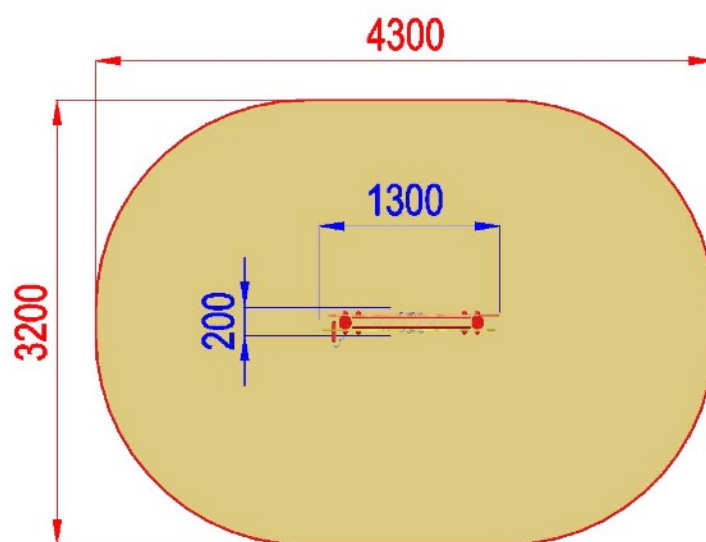

**U0600-LM - LEONE MUSICALE**

Dimensioni  
Lungh. x Largh. x Alt.  
cm

130x20x130 cm

Dimensioni  
Lungh. x Largh. x Alt.  
cm

430x320 cm

Pavimentazione  
Antitrauma  
Necessaria

13 Mq  
Terreno Vegetale

Altezza di caduta  
cm

0

Struttura realizzata in conformità alle normative UNI-EN 1176:2018

**Area di Sicurezza / Safety area 13mq**