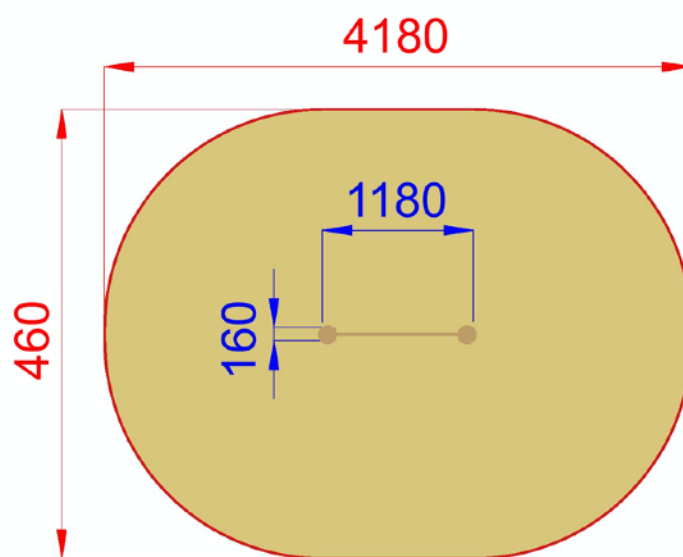

U0400.T style PRIMITIV - DENTRO FUORI TRIANGOLO ROSSO PRIMITIV

Dimensioni
Lungh. x Largh. x Alt.
cm

118x16x100 cm

Dimensioni
Lungh. x Largh. x Alt.
cm

418x316 cm

Pavimentazione
Antitrauma
Necessaria

11 Mq
Terreno Vegetale

Altezza di caduta
cm

0

Struttura realizzata in conformità alle normative UNI-EN 1176:2018

Area di Sicurezza / Safety area 11mq