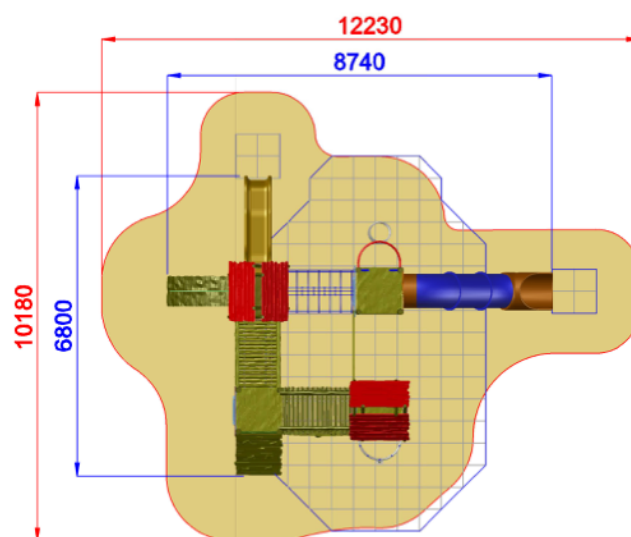

AF104K.PAL-05stylePRIMITIV - ROMA PRIMITIV CON PALESTRA SOSPESA

Dimensioni
Lungh. x Largh. x Alt.
cm

874x680x420 cm

Dimensioni
Lungh. x Largh. x Alt.
cm

1223x1018 cm

Pavimentazione
Antitrauma
Necessaria

39 Mq
Pav. con HIC 150

Altezza di caduta
cm

< 150 cm

Struttura realizzata in conformità alle normative UNI-EN 1176:2018

Area di sicurezza / Safety area 75mq
 Area di Impatto / Impact area 39mq
 Altezza Max di Caduta / Max falling
 height 1.40m

Altezza di caduta /
 Falling height:
 1400 mm