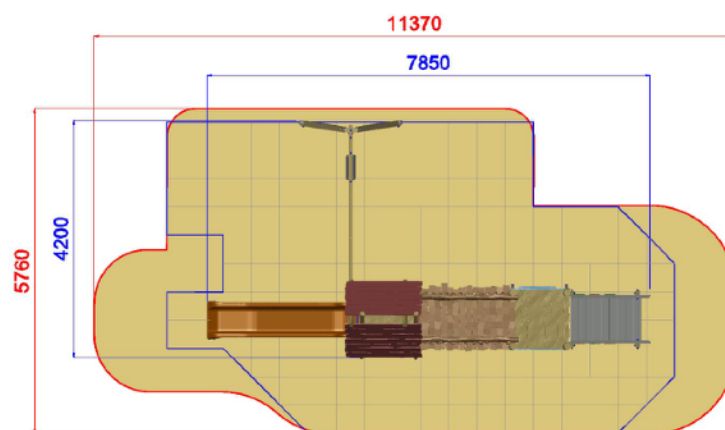

**AF102.PD-4.ALT-01stylePRIMITIV - MERLINO CON PASSERELLA E ALTALENA PRIMTIV**

Dimensioni  
Lungh. x Largh. x Alt.  
cm

785x420x420 cm

Dimensioni  
Lungh. x Largh. x Alt.  
cm

1137x576 cm

Pavimentazione  
Antitrauma  
Necessaria

41,5 Mq  
Pav. con HIC 150

Altezza di caduta  
cm

< 150 cm

Struttura realizzata in conformità alle normative UNI-EN 1176:2018

**Area di sicurezza / Safety Area 52.5mq**  
**Area di impatto / Impact area 41.5mq**  
Altezza Max di Caduta / Maximum falling  
height 1.40m

Altezza di caduta /  
Falling height:  
1400 mm