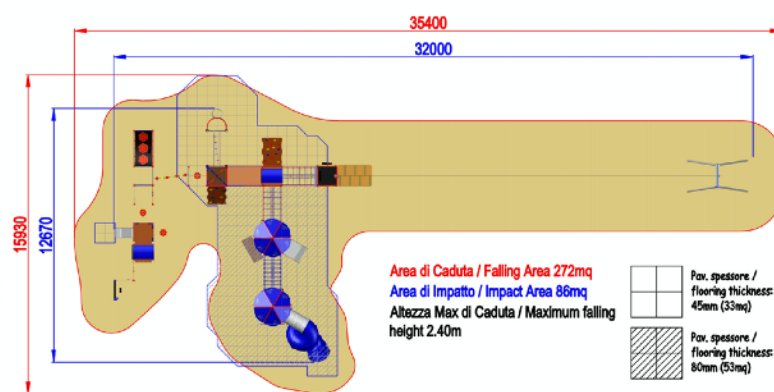

**AF102SSU.PAL-05 style PRIMITIV - ANTARES CON PALESTRA SOSPESA PRIMITIV**

Dimensioni  
Lungh. x Largh. x Alt.  
cm

3200x1267x420 cm

Dimensioni  
Lungh. x Largh. x Alt.  
cm

3540x1593 cm

Pavimentazione  
Antitrauma  
Necessaria

86 Mq  
Pav. con HIC 200

Altezza di caduta  
cm

> 200 cm

Struttura realizzata in conformità alle normative UNI-EN 1176:2018

AZZOLINI & OLIVETTI SRL

Vicolo La punta, 117

37015 Sant'Ambrogio di Valpolicella (VR)